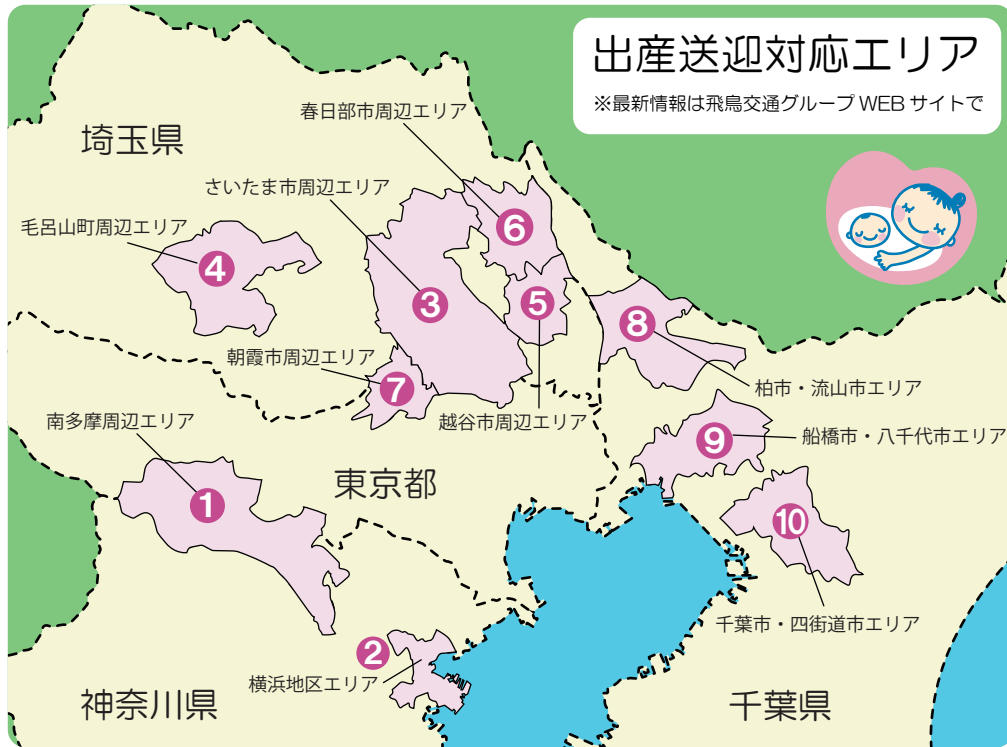

⑧ 柏市・流山市エリア
⑨ 船橋市・八千代市エリア
⑩ 千葉市・四街道市エリア
柏配車センター
04 (7143) 8185

※エリアについては中面をご確認ください
※東京 23 区、武蔵野市及び三鷹市のお客様は
日本交通陣痛タクシーをご利用ください。

飛鳥交通の安心サポート

♥ ご登録の病院まで道案内不要で安心送迎
※陣痛時に道案内することなく、事前にご登録頂いた病院まで
妊婦様を安全にお送りします。

飛鳥交通グループは首都圏最大規模のタクシー会社です。
ドア・ツー・ドアで皆さまに安心安全をお届けする地域
の公共交通機関です。

出産送迎タクシー

専用ダイヤル回線で
タクシーを優先配車

登録無料

ご登録はWEBから
<http://www.aska-traffic-service.jp/taxi/shussan/>

飛鳥 出産

検索

出産送迎対応エリア

※最新情報は飛鳥交通グループWEBサイトで

1都3県の広域で飛鳥交通グループの出産送迎タクシーが安全にお送りいたします。

※出産送迎タクシーは登録制のサービスです。あらかじめご登録いただいた妊婦様の陣痛時に、専用ダイヤル回線にご連絡いただくことで、優先的にタクシーを配車するサービスです。
※お迎え先がエリア内であれば、エリア外の病院でも送迎可能です。

1 南多摩周辺エリア

- 多摩市 全域
- 町田市 全域
- 八王子市
 - あ 暁町・旭町・東町・石川町・泉町・犬目町・上野町・打越町・宇津木町・宇津貫町・梅坪町・裏高尾町・追分町・大塚・大船町・大谷町・大横町・大和田町・小門町・尾崎町・小津町
 - か 鹿島・加住町・片倉町・叶谷町・上巻分方町・上柚木・川口町・川町・北野台・北野町・絹ヶ丘・清川町・桐田町・久保山町・越野・小比企町・小宮町・子安町
 - さ 左入町・散田町・下恩方町・下柚木・城山手・新町・諏訪町・千人町
 - た 台町・大楽寺町・高尾町・高倉町・滝山町・館町・田町・丹木町・寺田町・寺町・天神町・廿里町
 - な 中町・長沼町・中野上町・中野山王・中野町・長房町・中山・七国・並木町・榎原町・南陽台・西浅川町・西片倉・西寺方町・式分方町
 - は 狭間町・八幡町・初沢町・東浅川町・東中野・兵衛・日吉町・平岡町・富士見町・別所・堀之内・本郷町・本町
 - ま 松が谷・松木・丸山町・三崎町・みつい台・緑町・南大沢・南新町・南町・みなみ野・明神町・めじろ台・元八王子町・元本郷町・元横山町
 - や 八木町・谷野町・山田町・鎌水・八日町・横川町・横山町・四谷町・万町

2 横浜地区エリア

- 南区 全域
- 中区 全域
- 西区 全域
- 神奈川区 全域

3 さいたま市周辺エリア

- さいたま市
 - 北区 全域
 - 大宮区 全域
 - 西区 全域
 - 見沼区 全域
 - 中央区 全域
 - 浦和区 全域
 - 桜区 全域
 - 南区 全域
 - 緑区 全域
- 上尾市 全域
- 川口市 全域
- 蕨市 全域
- 戸田市 全域
- 蓮田市 全域
- 伊奈町 全域
- 白岡市 全域