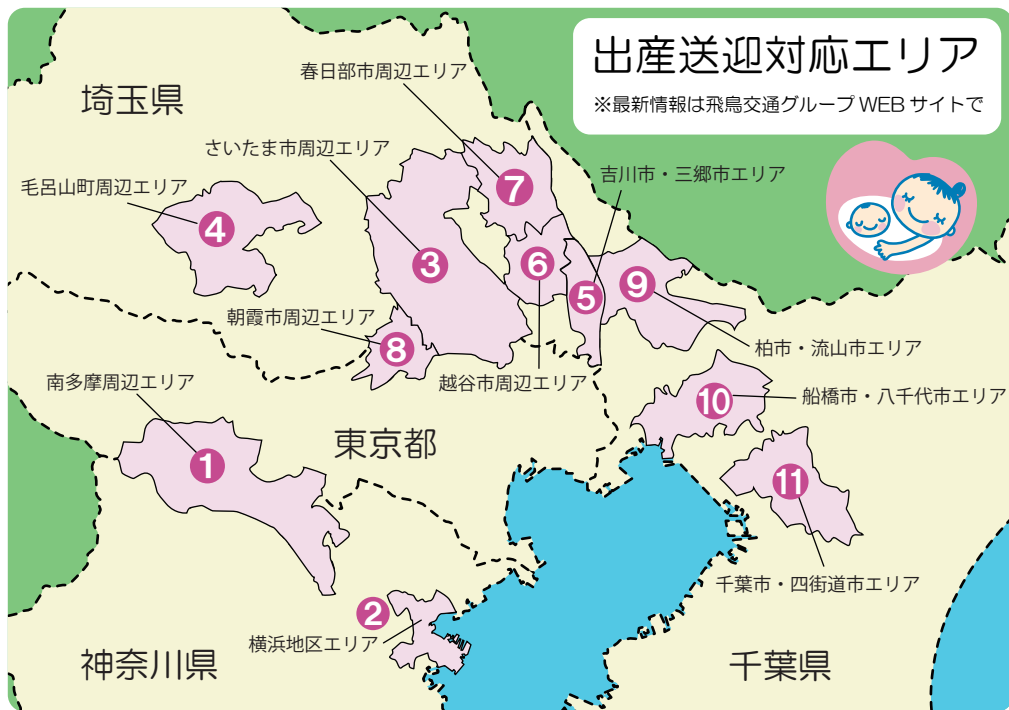

⑧ 柏市・流山市エリア
⑨ 船橋市・八千代市エリア
⑩ 千葉市・四街道市エリア
柏配車センター
04 (7143) 8185

※エリアについては中面をご確認ください
※東京 23 区、武蔵野市及び三鷹市のお客様は
日本交通陣痛タクシーをご利用ください。

飛鳥交通の安心サポート

♥ ご登録の病院まで道案内不要で安心送迎
※陣痛時に道案内することなく、事前にご登録頂いた病院まで
妊婦様を安全にお送りします。

飛鳥交通グループは首都圏最大規模のタクシー会社です。
ドア・ツー・ドアで皆さまに安心安全をお届けする地域
の公共交通機関です。

出産送迎タクシー

専用ダイヤル回線で
タクシーを優先配車

登録無料

ご登録はWEBから
<http://www.aska-traffic-service.jp/taxi/shussan/>

飛鳥 出産

検索

出産送迎対応エリア

※最新情報は飛鳥交通グループWEBサイトで

1 都3県の広域で飛鳥交通グループの出産送迎タクシーが安全にお送りいたします。

※出産送迎タクシーは登録制のサービスです。あらかじめご登録いただいた妊婦様の陣痛時に、専用ダイヤル回線にご連絡いただくことで、優先的にタクシーを配車するサービスです。

※お迎え先がエリア内であれば、エリア外の病院でも送迎可能です。

※記載のエリア以外は、お迎えにあがるまでに時間がかかり、ご満足いただけるサービス提供が難しいと考え、現在ご登録をお断りしております。ご不便お掛けしますが、何卒ご了承下さい。

船橋市

市場・海神町・北本町・栄町・高瀬町・夏見・浜町・東船橋・日の出・本町・湊町・南本町・宮本町・若松

八千代市

大和田新田・萱田町・高津(東・西・南)・緑ヶ丘・八千代台(北・西)・ゆりのき台・吉橋

10 千葉市・四街道市エリア

千葉市 若葉区

愛生町・小倉台・小倉町・桜木町・千城台・都賀・原町・若松台・若松町

千葉市 稲毛区