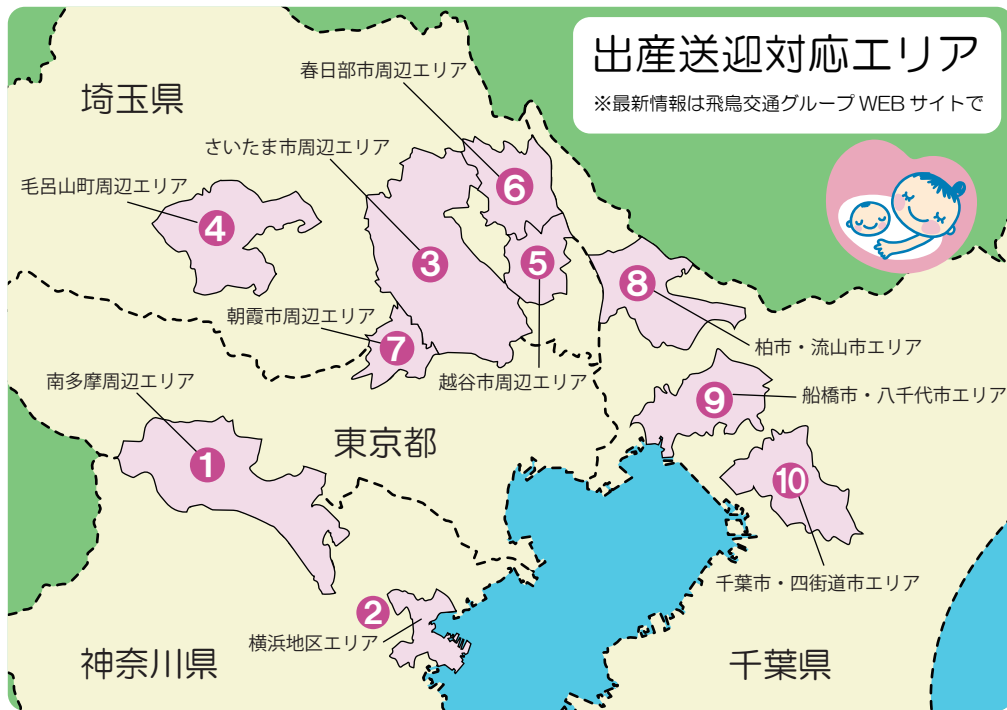

⑧ 柏市・流山市エリア
⑨ 船橋市・八千代市エリア
⑩ 千葉市・四街道市エリア
柏配車センター
04 (7143) 8185

※エリアについては中面をご確認ください
※東京 23 区、武蔵野市及び三鷹市のお客様は
日本交通陣痛タクシーをご利用ください。

飛鳥交通の安心サポート

♥ ご登録の病院まで道案内不要で安心送迎
※陣痛時に道案内することなく、事前にご登録頂いた病院まで
妊婦様を安全にお送りします。

飛鳥交通グループは首都圏最大規模のタクシー会社です。
ドア・ツー・ドアで皆さまに安心安全をお届けする地域
の公共交通機関です。

出産送迎タクシー

専用ダイヤル回線で
タクシーを優先配車

登録無料

ご登録はWEBから
<http://www.aska-traffic-service.jp/taxi/shussan/>

飛鳥 出産

検索

出産送迎対応エリア

※最新情報は飛鳥交通グループWEBサイトで

1 都3県の広域で飛鳥交通グループの出産送迎タクシーが安全にお送りいたします。

※出産送迎タクシーは登録制のサービスです。あらかじめご登録いただいた妊婦様の陣痛時に、専用ダイヤル回線にご連絡いただくことで、優先的にタクシーを配車するサービスです。

※お迎え先がエリア内であれば、エリア外の病院でも送迎可能です。

※記載のエリア以外は、お迎えにあがるまでに時間がかかり、ご満足いただけるサービス提供が難しいと考え、現在ご登録をお断りしております。ご不便お掛けしますが、何卒ご了承下さい。

8 柏市・流山市エリア

柏市

明原・あけぼの・旭町・東上町・柏・柏下・柏の葉・かやの町・篠籠田・高田・中央・千代田・富里・豊四季・豊四季台・十余二・松ヶ崎・松葉町・向原・若柴・若葉町

流山市

野々下・東初石

9 船橋市・八千代市エリア

船橋市

市場・海神町・北本町・栄町・高瀬町・夏見・浜町・東船橋・日の出・本町・湊町・南本町・宮本町・若松