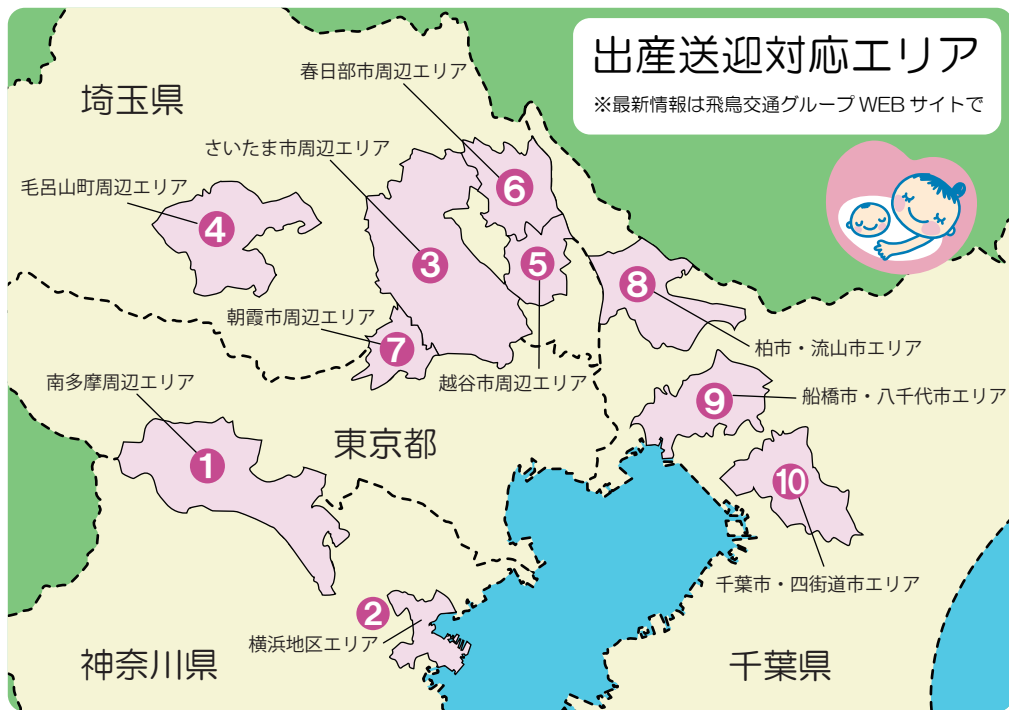

飛鳥交通グループは首都圏最大規模のタクシー会社です。
ドア・ツー・ドアで皆さまに安心安全をお届けする地域
の公共交通機関です。

出産送迎タクシー

専用ダイヤル回線で
タクシーを優先配車

登録無料

ご登録はWEBから
<http://www.aska-traffic-service.jp/taxi/shussan/>

飛鳥 出産

検索

出産送迎対応エリア

※最新情報は飛鳥交通グループWEBサイトで

1 都3県の広域で飛鳥交通グループの出産送迎タクシーが安全にお送りいたします。

※出産送迎タクシーは登録制のサービスです。あらかじめご登録いただいた妊婦様の陣痛時に、専用ダイヤル回線にご連絡いただくことで、優先的にタクシーを配車するサービスです。

※お迎え先がエリア内であれば、エリア外の病院でも送迎可能です。

※記載のエリア以外は、お迎えにあがるまでに時間がかかり、ご満足いただけるサービス提供が難しいと考え、現在ご登録をお断りしております。ご不便お掛けしますが、何卒ご了承下さい。

新座市

池田・大和田・片山・北野・栄・菅沢・東北・道場・中野・新座・新塚・野火止・畑中・馬場・東・堀ノ内・本多

8 柏市・流山市エリア

柏市

明原・あけぼの・旭町・東上町・柏・柏下・柏の葉・かやの町・篠籠田・高田・中央・千代田・富里・豊四季・豊四季台・十余二・松ヶ崎・松葉町・向原・若柴・若葉町

流山市

野々下・東初石

9 船橋市・八千代市エリア

船橋市

市場・海神町・北本町・栄町・高瀬町・夏見・浜町・東船橋・日の出・本町・湊町・南本町・宮本町・若松

八千代市

大和田新田・萱田・萱田町・高津(東・西・南)・緑ヶ丘・八千代台(北・西)・ゆりのき台・吉橋

10 千葉市・四街道市エリア

千葉市 若葉区

若松台・若松町

千葉市 稲毛区